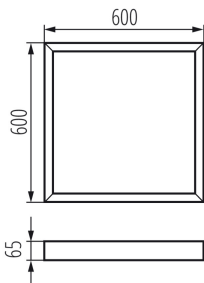

29845 ADTR-H 6060 B

Cornice per

5905339298454

DATI GENERALI:

Colore: nero

Luogo di montaggio: montaggio a soffitto

Lunghezza [mm]: 600

Larghezza [mm]: 600

Altezza [mm]: 65

DATI TECNICI:

Materiale: acciaio

DATI LOGISTICI:

Unità di misura: pezzo

Tipo di confezionamento: 1

Numero di pezzi nell' imballaggio secondario: 1

Numero di pezzi in un imballaggio : 1

Peso unitario netto [g]: 1352

Grammatura [g]: 1800

Lunghezza dell'unità di imballaggio [cm]: 60

Larghezza dell'unità di imballaggio [cm]: 60

Altezza dell'unità di imballaggio [cm]: 6.5

Peso della scatola di cartone [Kg]: 1.8

Larghezza della scatola di cartone [cm]: 61

Altezza della scatola di cartone [cm]: 7.5

Lunghezza della scatola di cartone [cm]: 64

Volume della scatola di cartone [m³]: 0.02928